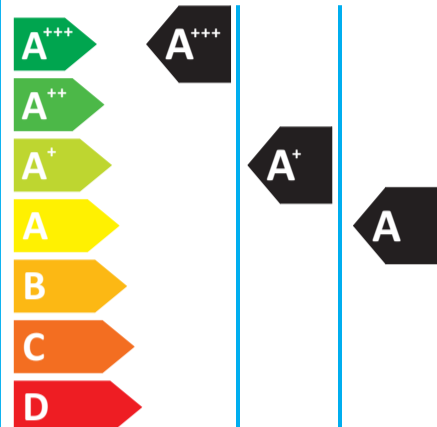

ENERG
енергия · ενεργεια

Y IJA
IE IA

Model GWH18AGD-K6DNA1P/O
GWH18AGD-K6DNA1P/I

GREE ELECTRIC APPLIANCES, INC. OF ZHUHAI

SEER

kW 5,3
SEER 7,3
kWh/annum 254

SCOP

kW 4,3	4,2	5,0
SCOP 5,7	4,2	3,5
kWh/annum 1056	1400	3000